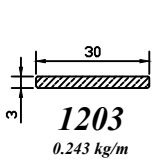

# PERDE PROFİLLERİ

1

**9115**  
0.339 kg/m

**9157**  
0.192 kg/m

**9097**  
0.214 kg/m

**9439**  
0.225 kg/m

**9387**  
0.204 kg/m

**9385**  
0.535 kg/m

**9116**  
0.203 kg/m

**1203**  
0.243 kg/m

**9220**  
0.254 kg/m

**9096**  
0.242 kg/m

**9054**  
0.287 kg/m

**9333**  
1.150 kg/m

**9181**  
0.186 kg/m

**9085**  
0.422 kg/m

**9172**  
0.323 kg/m

**9178**  
0.325 kg/m

**9123**  
0.220 kg/m

**9383**  
0.256 kg/m

**9150**  
0.231 kg/m

**9130**  
0.231 kg/m

**9388**  
0.256 kg/m

**9384**  
0.202 kg/m