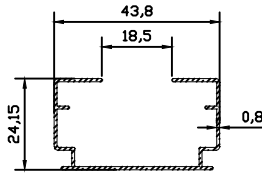

PERDE PROFİLLERİ

5

10095
0.130 kg/m

10040
0.276 kg/m

10094
0.091 kg/m

10098
0.110 kg/m