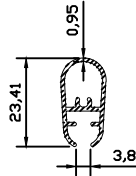

# PERDE PROFİLLERİ

4

**9750**  
0.460 kg/m

**9775**  
0.281 kg/m

**9798**  
0.189 kg/m

**9813**  
0.273 kg/m

**9772**  
0.287 kg/m

**9773**  
0.461 kg/m

**9800**  
0.262 kg/m

**9801**  
0.193 kg/m

**9781**  
0.322 kg/m

**9797**  
0.140 kg/m

**9895**  
0.254 kg/m

**9845**  
0.631 kg/m

**10001**  
0.434 kg/m

**9794**  
0.227 kg/m