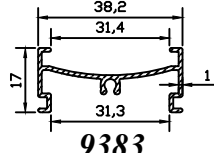

# PERDE PROFİLLERİ

1

**9115**  
0.339 kg/m

**9157**  
0.192 kg/m

**9097**  
0.214 kg/m

**9439**  
0.225 kg/m

**9387**  
0.204 kg/m

**9385**  
0.535 kg/m

**9116**  
0.203 kg/m

**1203**  
0.243 kg/m

**9220**  
0.254 kg/m

**9096**  
0.242 kg/m

**9054**  
0.287 kg/m

**9333**  
1.150 kg/m

**9181**  
0.186 kg/m

**9085**  
0.422 kg/m

**9172**  
0.323 kg/m

**9178**  
0.325 kg/m

**9123**  
0.220 kg/m

**9383**  
0.256 kg/m

**9150**  
0.231 kg/m

**9130**  
0.231 kg/m

**9388**  
0.256 kg/m

**9384**  
0.202 kg/m

**9436**  
0.279 kg/m

**9563**  
0.304 kg/m

**9128**  
0.084 kg/m

**9028**  
0.068 kg/m

**9562**  
0.246 kg/m

**9561**  
0.322 kg/m

**9564**  
0.566 kg/m

**9560**  
0.224 kg/m